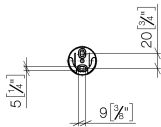

## EDITION PRO Papierrollenhalter mit Deckel - Chrom

---

83 510 626

- Breite 150 mm
- Höhe 95 mm
- Rosette Ø 40 mm
- Ausladung 40 mm

	Chrom	83 510 626-00
	Schwarz matt	83 510 626-33
	Chrom gebürstet	83 510 626-93

## EDITION PRO Papierrollenhalter mit Deckel - Chrom

83 510 626

mm [inches]

**EDITION PRO Papierrollenhalter mit Deckel - Chrom**

83 510 626

Ersatzteile für die  
anderen  
Oberflächenvarianten  
finden Sie hier:  
Schwarz matt

**Ersatzteilstückliste**

Nr.	Artikelnummer	Benennung	Verbaumenge	Lieferzeit
1	05 30 31 025 00 90	Befestigungssatz	1	2
2	05 30 11 519 00 90	Scheibe	1	2
3	05 17 97 501 01 90	Befestigungssatz	1	2
4	08 17 97 501 07	Halter	1	2
5	08 17 97 559 90	Halter	1	2
6	08 30 11 516 90	Ring	1	2
7	08 27 97 500-00	Rosette	1	10
8	90 31 11 038 00 90	Stift	4	2
9	05 17 97 562 01-00	Halter	1	10
10	08 11 02 514-00	Deckel	1	10
11	90 28 22 628 00-00	Halter	1	10