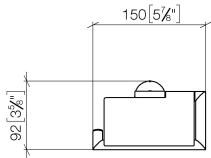

## EDITION PRO Papierrollenhalter mit Deckel - Chrom

---

83 510 626

- Breite 150 mm
- Höhe 95 mm
- Rosette Ø 40 mm
- Ausladung 40 mm

	Chrom	83 510 626-00
	Schwarz matt	83 510 626-33
	Chrom gebürstet	83 510 626-93

## EDITION PRO Papierrollenhalter mit Deckel - Chrom

83 510 626

mm [inches]

**EDITION PRO Papierrollenhalter mit Deckel - Chrom**

83 510 626

Ersatzteile für die  
anderen  
Oberflächenvarianten  
finden Sie hier:  
Schwarz matt