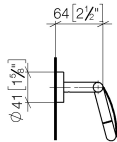

## EDITION PRO Papierrollenhalter mit Deckel - Chrom

---

83 510 626

- Breite 150 mm
- Höhe 95 mm
- Rosette Ø 40 mm
- Ausladung 40 mm

	Chrom	83 510 626-00
	Schwarz matt	83 510 626-33
	Chrom gebürstet	83 510 626-93

## EDITION PRO Papierrollenhalter mit Deckel - Chrom

83 510 626

mm [inches]

**EDITION PRO Papierrollenhalter mit Deckel - Chrom**

83 510 626

Ersatzteile für die  
anderen  
Oberflächenvarianten  
finden Sie hier:  
Schwarz matt

**Ersatzteilstückliste**

Nr.	Artikelnummer	Benennung	Verbaumenge	Lieferzeit
1	05 30 31 025 00 90	Befestigungssatz	1	2
2	05 30 11 519 00 90	Scheibe	1	2
3	05 17 97 501 01 90	Befestigungssatz	1	2
4	08 17 97 501 07	Halter	1	2
5	08 17 97 559 90	Halter	1	2
6	08 30 11 516 90	Ring	1	2
7	08 27 97 500-00	Rosette	1	10
8	90 31 11 038 00 90	Stift	4	2
9	05 17 97 562 01-00	Halter	1	10
10	08 11 02 514-00	Deckel	1	10
11	90 28 22 628 00-00	Halter	1	10