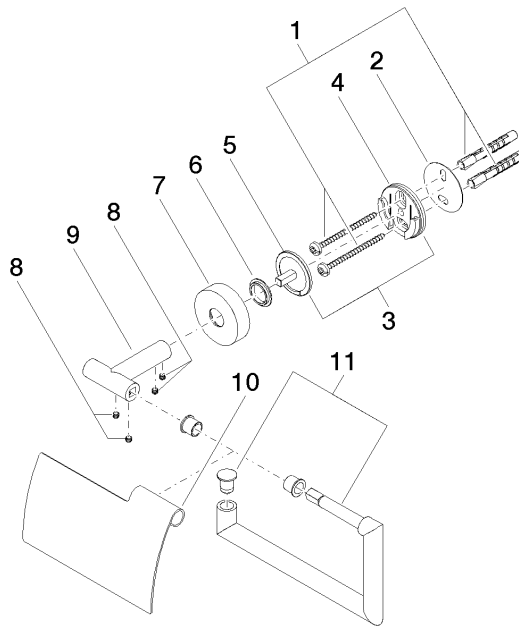

## EDITION PRO Papierrollenhalter mit Deckel - Chrom

---

83 510 626

- Breite 150 mm
- Höhe 95 mm
- Rosette Ø 40 mm
- Ausladung 40 mm

	Chrom	83 510 626-00
	Schwarz matt	83 510 626-33
	Chrom gebürstet	83 510 626-93

## EDITION PRO Papierrollenhalter mit Deckel - Chrom

83 510 626

mm [inches]

**EDITION PRO Papierrollenhalter mit Deckel - Chrom**

83 510 626

Ersatzteile für die  
anderen  
Oberflächenvarianten  
finden Sie hier:  
Schwarz matt

**Ersatzteilstückliste**

Nr.	Artikelnummer	Benennung	Verbaumenge	Lieferzeit
1	05 30 31 025 00 90	Befestigungssatz	1	2
2	05 30 11 519 00 90	Scheibe	1	2
3	05 17 97 501 01 90	Befestigungssatz	1	2
4	08 17 97 501 07	Halter	1	2
5	08 17 97 559 90	Halter	1	2
6	08 30 11 516 90	Ring	1	2
7	08 27 97 500-00	Rosette	1	10
8	90 31 11 038 00 90	Stift	4	2
9	05 17 97 562 01-00	Halter	1	10
10	08 11 02 514-00	Deckel	1	10
11	90 28 22 628 00-00	Halter	1	10